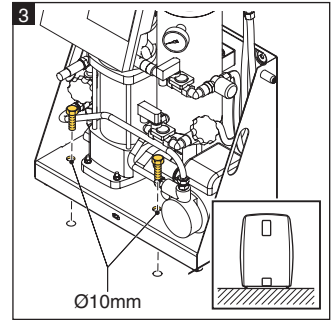

Quick install guide

Spirovent Superior S6A/S6A-R/S6A-R 2P

A	P (bar)		B
	water	water/glycol	
2	1-2		3
2,5	2-3		2,5
6	3-4		2,25
6	4-5		2
6	5-6		1,75
2		1-2	6
2,5		2-3	6
6		3-6	6

Quick install guide

Spirovent Superior S6A/S6A-R/S6A-R 2P