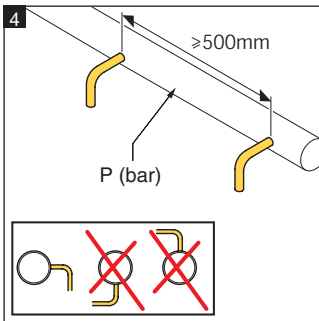

Quick install guide

Spirovent Superior S6A/S6A-R/S6A-R 2P

A	P (bar)		B
	water	water/glycol	
2	1-2		3
2,5	2-3		2,5
6	3-4		2,25
6	4-5		2
6	5-6		1,75
2		1-2	6
2,5		2-3	6
6		3-6	6

Quick install guide

Spirovent Superior S6A/S6A-R/S6A-R 2P