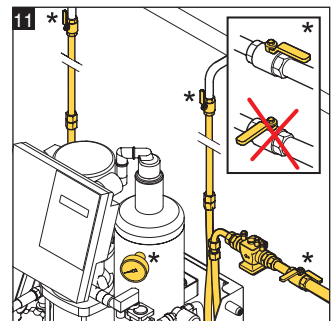

Quick install guide

Spirovent Superior S6A/S6A-R/S6A-R 2P

A	P (bar)		B
	water	water/glycol	
2	1-2		3
2,5	2-3		2,5
6	3-4		2,25
6	4-5		2
6	5-6		1,75
2		1-2	6
2,5		2-3	6
6		3-6	6

Quick install guide

Spirovent Superior S6A/S6A-R/S6A-R 2P