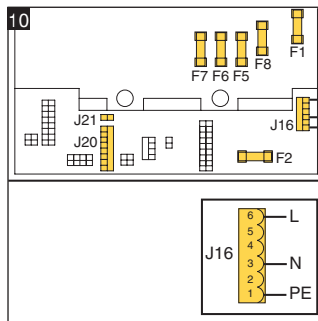

Quick install guide

Spirovent Superior S6A/S6A-R/S6A-R 2P

A	P (bar)		B
	water	water/glycol	
2	1-2		3
2,5	2-3		2,5
6	3-4		2,25
6	4-5		2
6	5-6		1,75
2		1-2	6
2,5		2-3	6
6		3-6	6

Quick install guide

Spirovent Superior S6A/S6A-R/S6A-R 2P