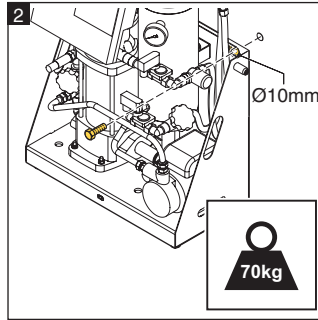

Quick install guide

Spirovent Superior S6A/S6A-R/S6A-R 2P

A	P (bar)		B
	water	water/glycol	
2	1-2		3
2,5	2-3		2,5
6	3-4		2,25
6	4-5		2
6	5-6		1,75
2		1-2	6
2,5		2-3	6
6		3-6	6

Quick install guide

Spirovent Superior S6A/S6A-R/S6A-R 2P