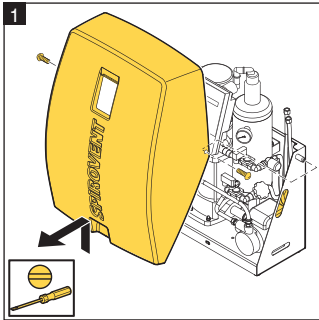

Quick install guide

Spirovent Superior S6A/S6A-R/S6A-R 2P

A	P (bar)		B
	water	water/glycol	
2	1-2		3
2,5	2-3		2,5
6	3-4		2,25
6	4-5		2
6	5-6		1,75
2		1-2	6
2,5		2-3	6
6		3-6	6

Quick install guide

Spirovent Superior S6A/S6A-R/S6A-R 2P