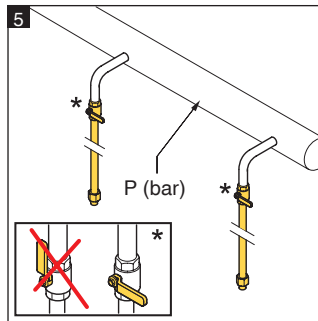

Quick install guide

Spirovent Superior S6A/S6A-R/S6A-R 2P

A	P (bar)		B
	water	water/glycol	
2	1-2		3
2,5	2-3		2,5
6	3-4		2,25
6	4-5		2
6	5-6		1,75
2		1-2	6
2,5		2-3	6
6		3-6	6

Quick install guide

Spirovent Superior S6A/S6A-R/S6A-R 2P