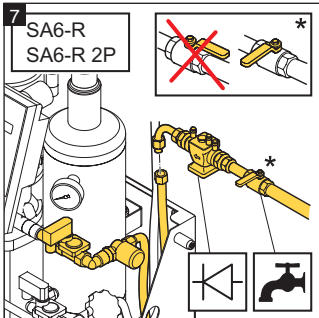

Quick install guide

Spirovent Superior S6A/S6A-R/S6A-R 2P

A	P (bar)		B
	water	water/glycol	
2	1-2		3
2,5	2-3		2,5
6	3-4		2,25
6	4-5		2
6	5-6		1,75
2		1-2	6
2,5		2-3	6
6		3-6	6

Quick install guide

Spirovent Superior S6A/S6A-R/S6A-R 2P