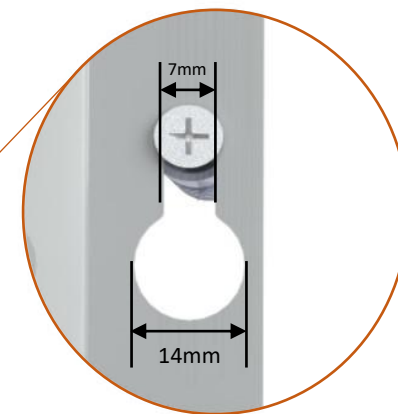

RAL 9005

Must

021

4x

Seinakinnitus

*eraldi võimalik osta kinnituskomplekt seina/maaraamile