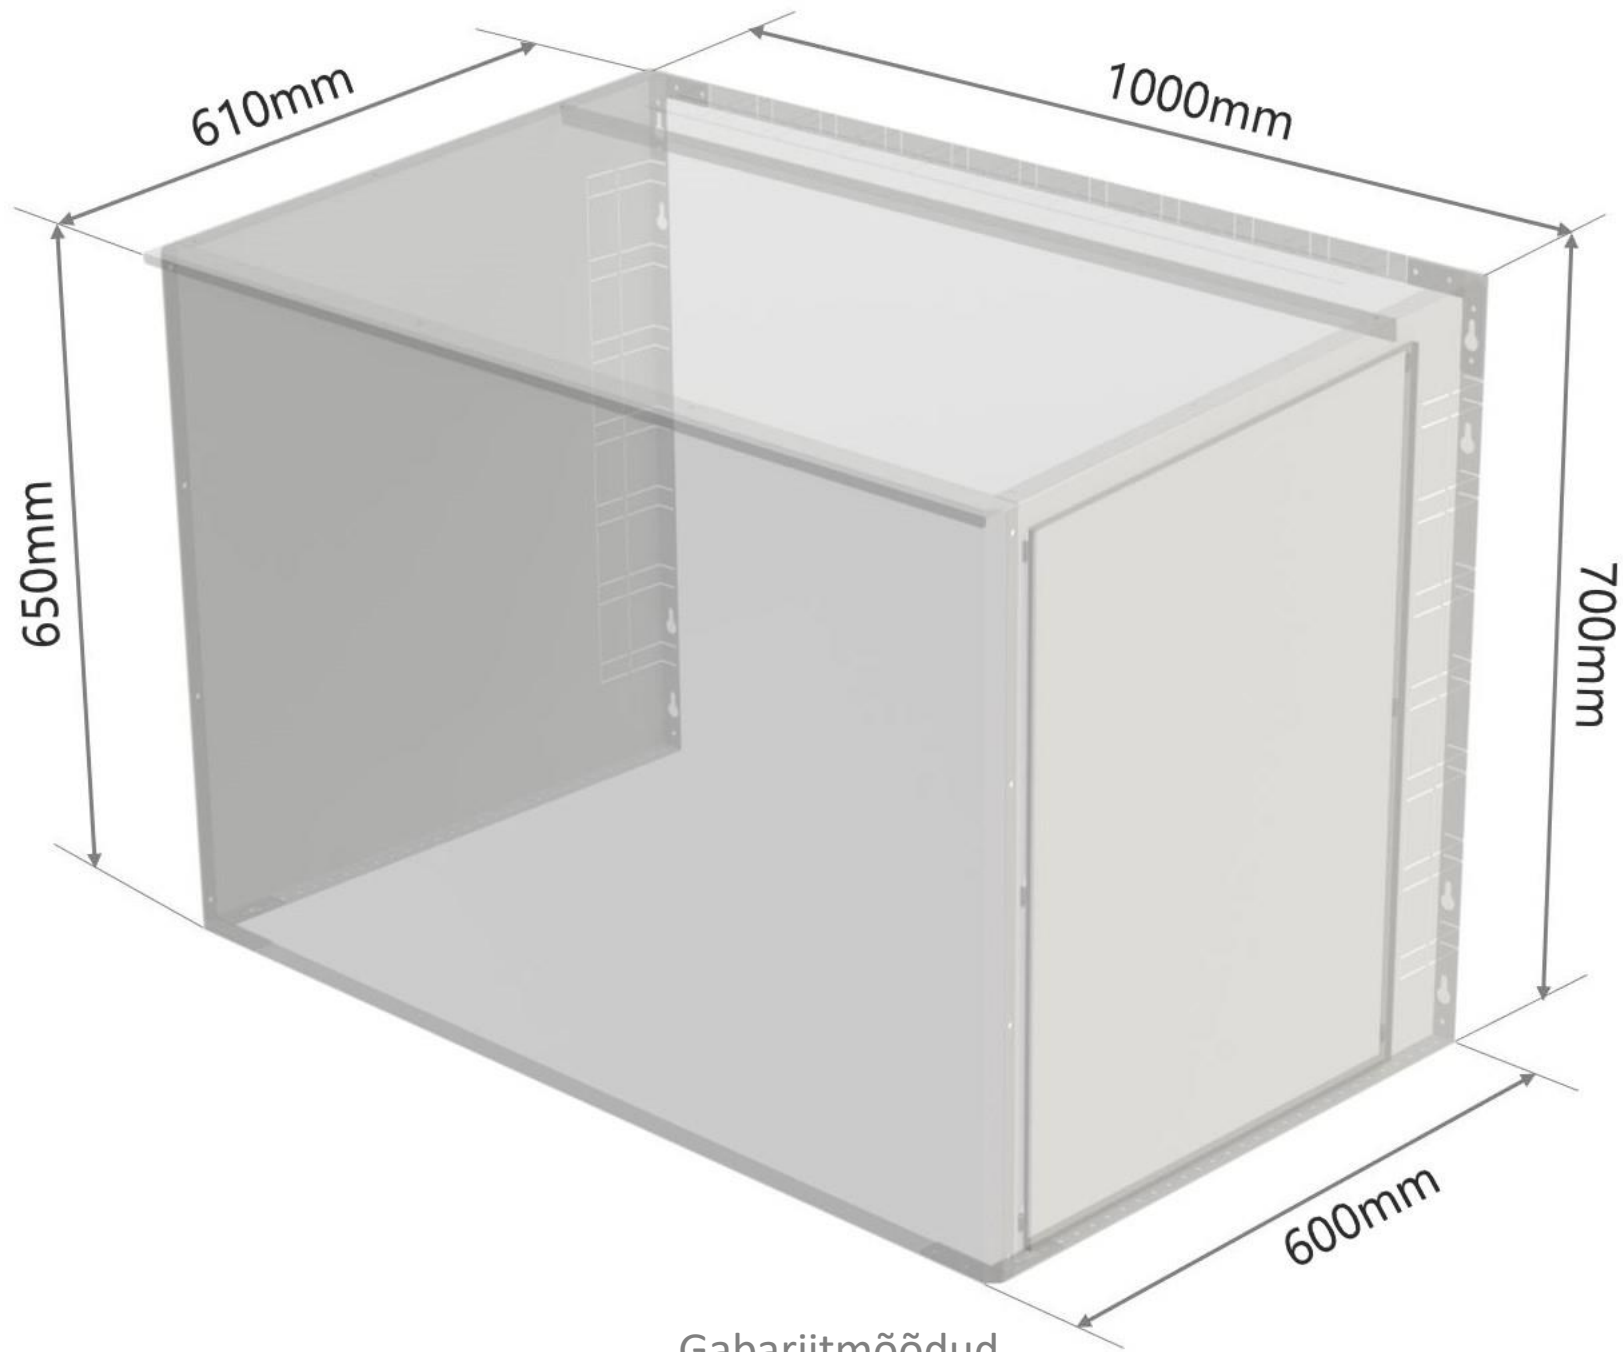

Clemson

Kliimaseadme disain katted

Esipaneeli õhuläbilaskvus protsent

Ilmastikukindel

Kasutamiseks väitingimustes

Pulbervärvitud

Lihtne paigaldada

Gabariitmõõdud