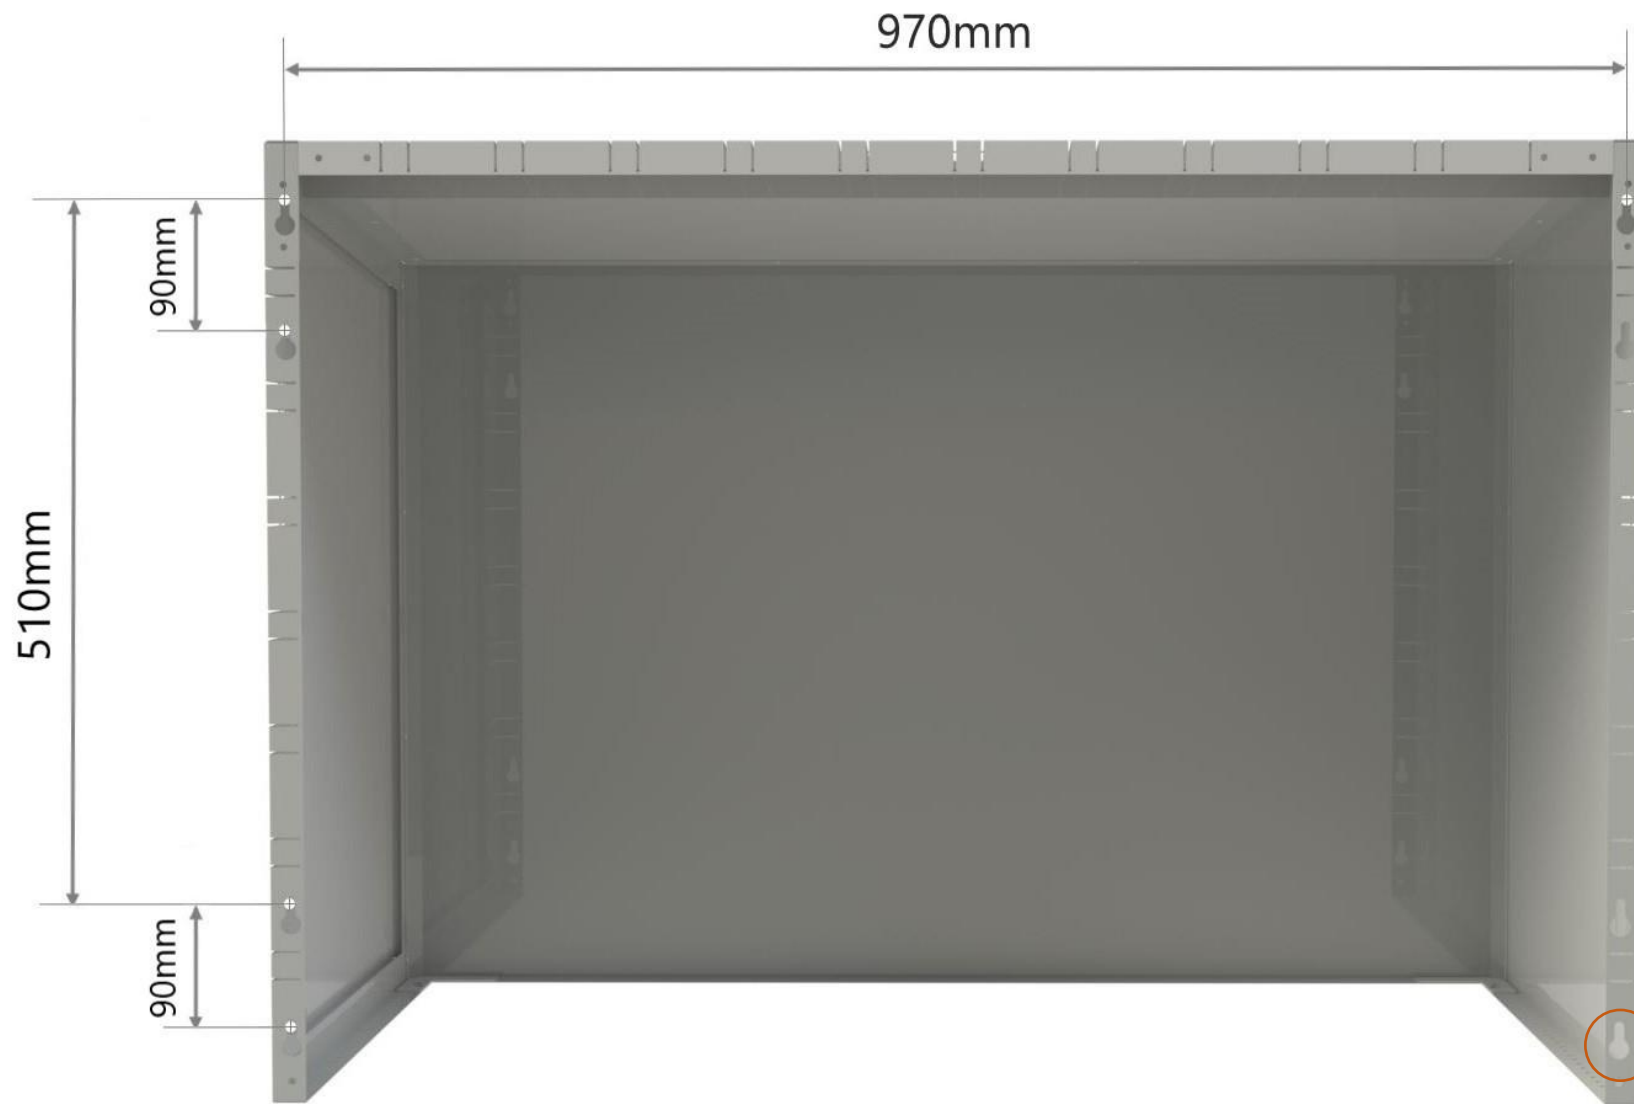

RAL 9005

Must

021

4x

Seinakinnitus

*eraldi võimalik osta kinnituskomplekt seina/maaraamile