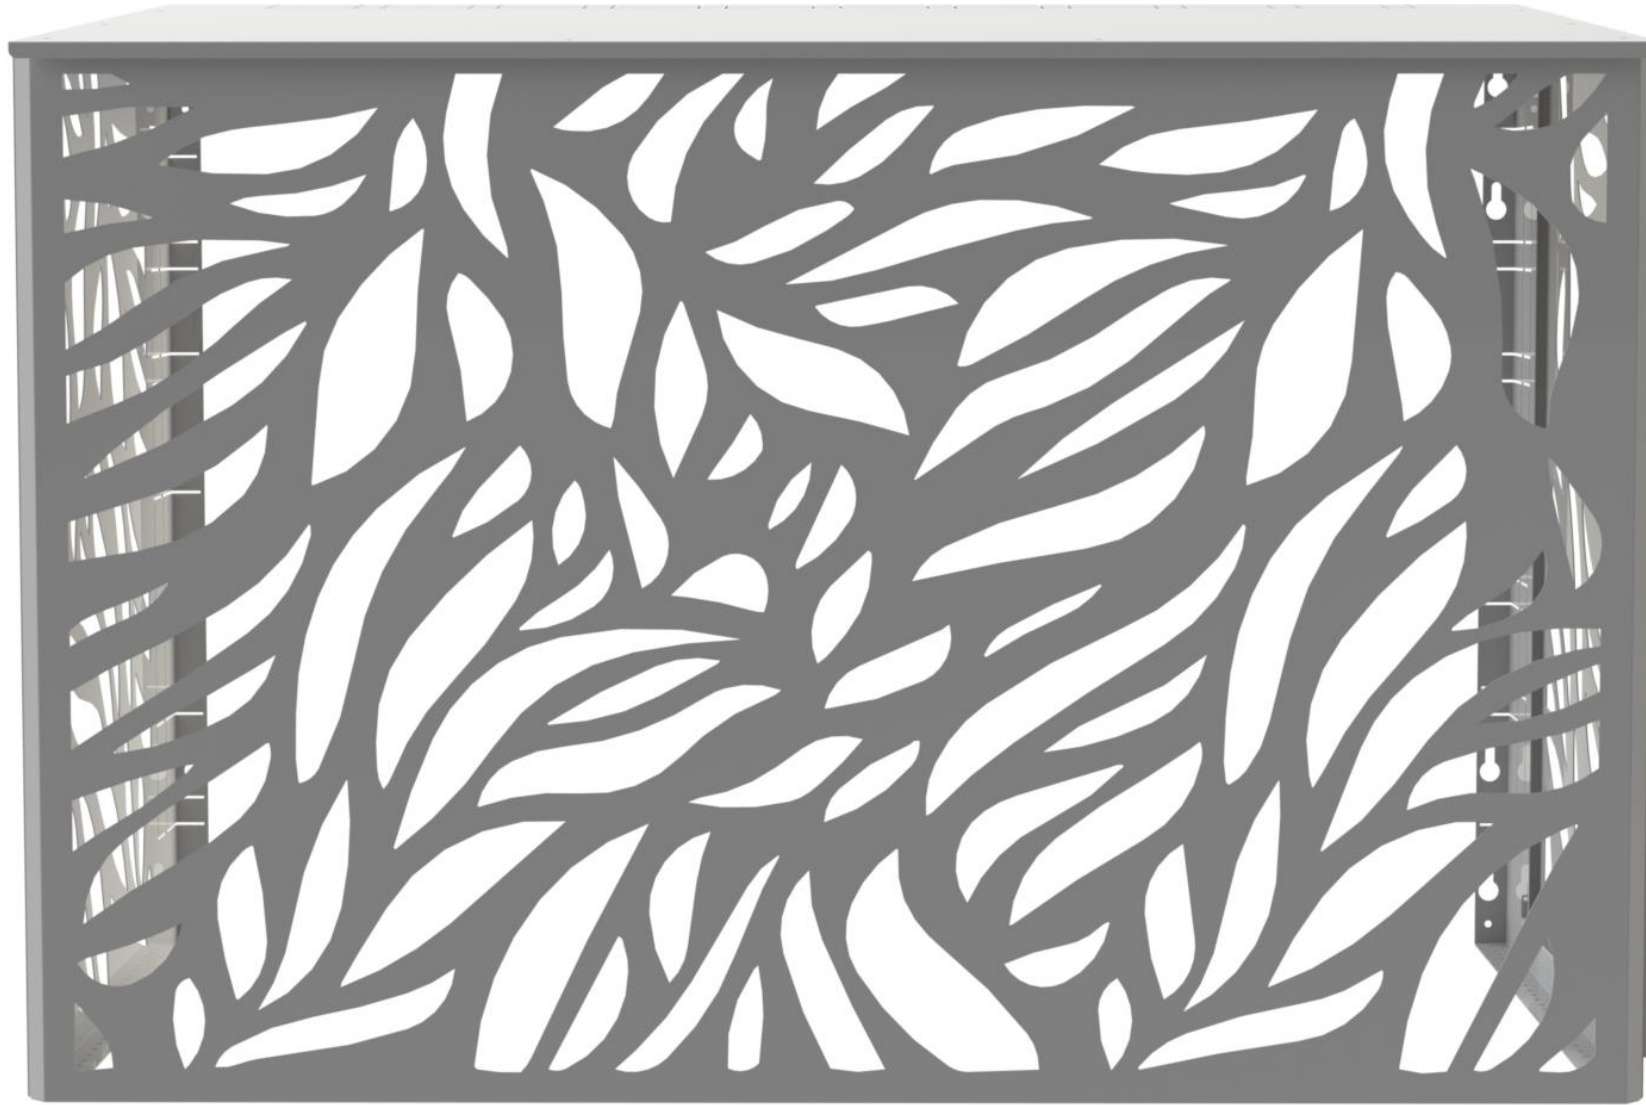

RAL 1001

Beež

RAL 5024

Helesinine

RAL 7016

Tumehall

RAL 7035

Helehall

RAL 8002

Pruun

RAL 8019

Tumepruun

RAL 9003

Valge

RAL 9005

Must