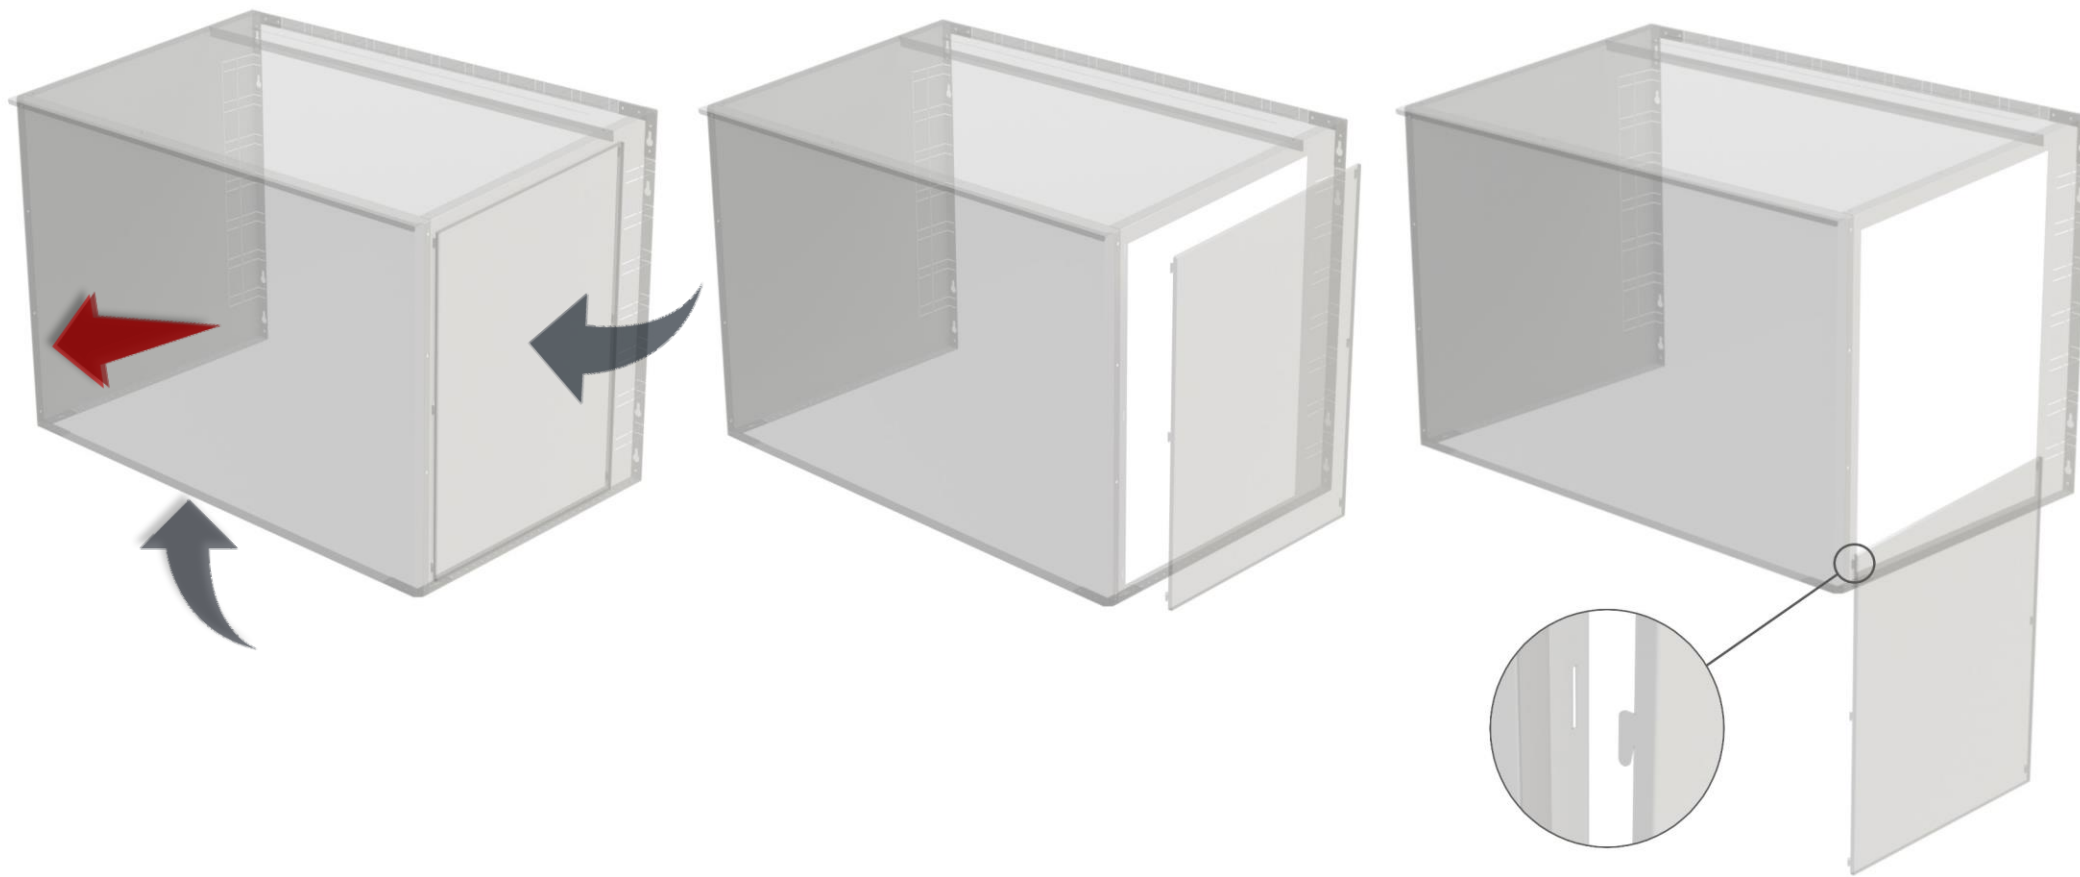

Clemson

Kliimaseadme disain katted

Esipaneeli õhuläbilaskvus protsent

Ilmastikukindel

Kasutamiseks väitingimustes

Pulbervärvitud

Lihtne paigaldada

Gabariitmõõdud