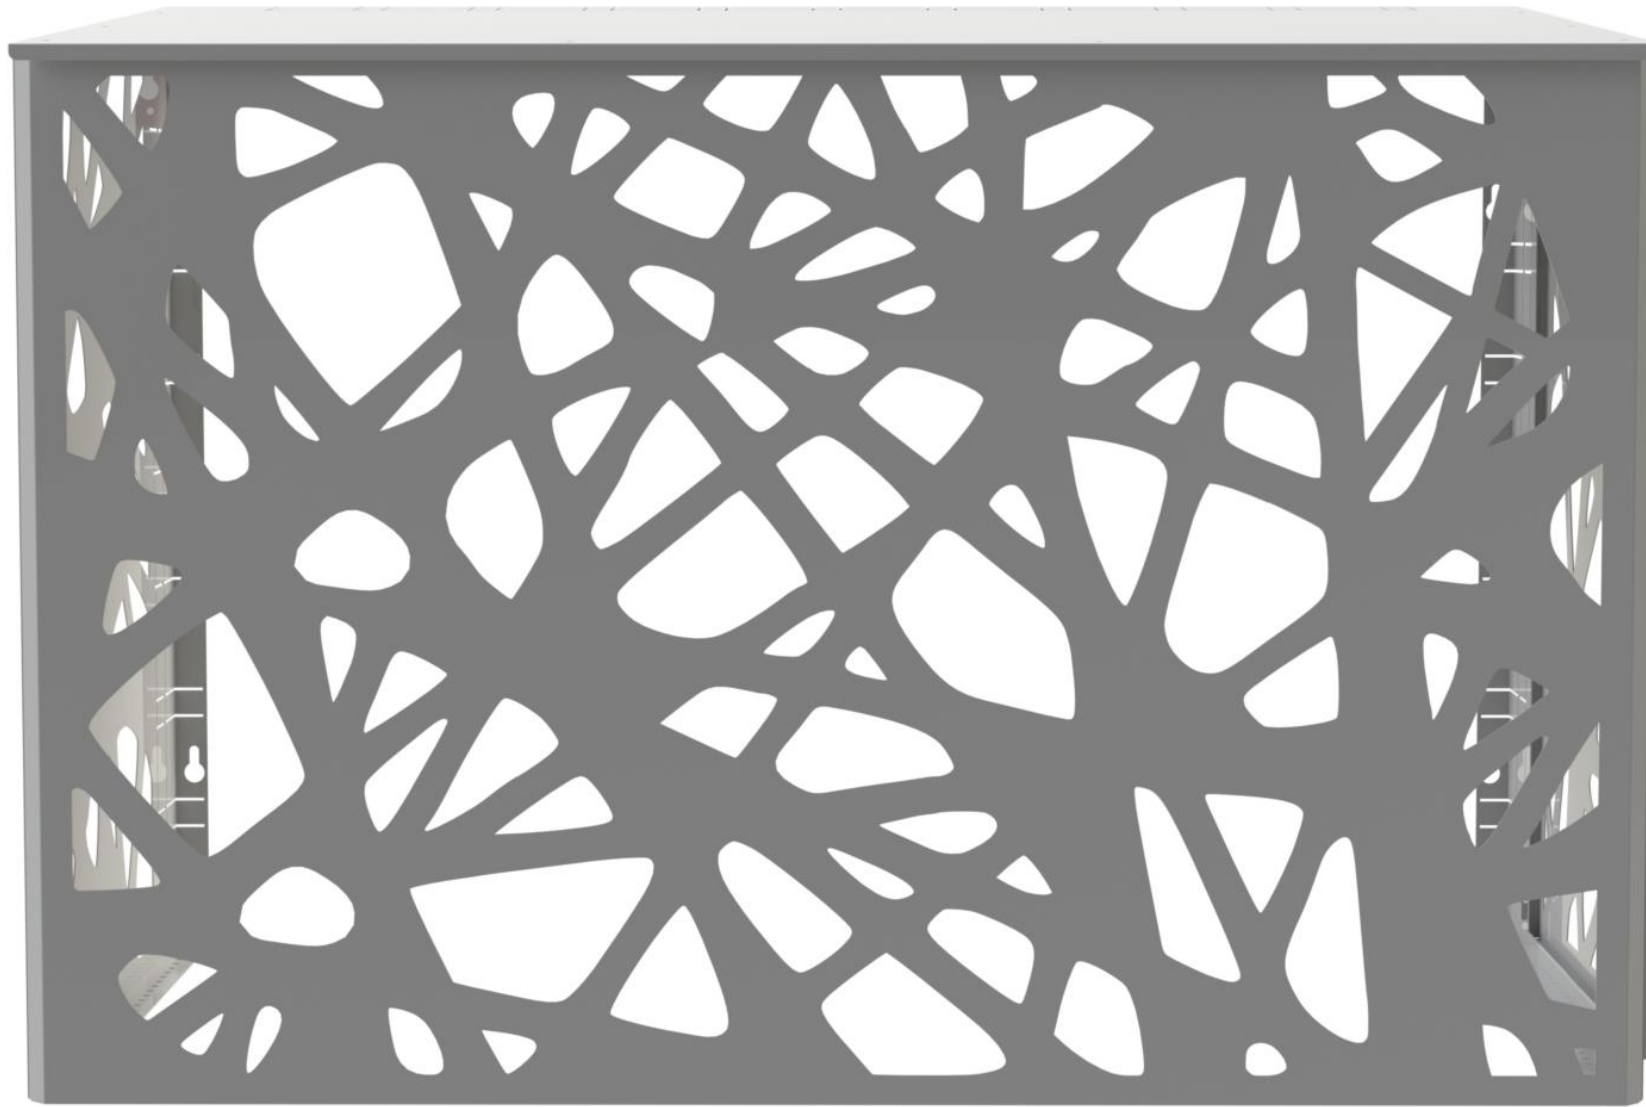

RAL 1001

Beež

RAL 5024

Helesinine

RAL 7016

Tumehall

RAL 7035

Helehall

RAL 8002

Pruun

RAL 8019

Tumepruun

RAL 9003

Valge

RAL 9005

Must

005