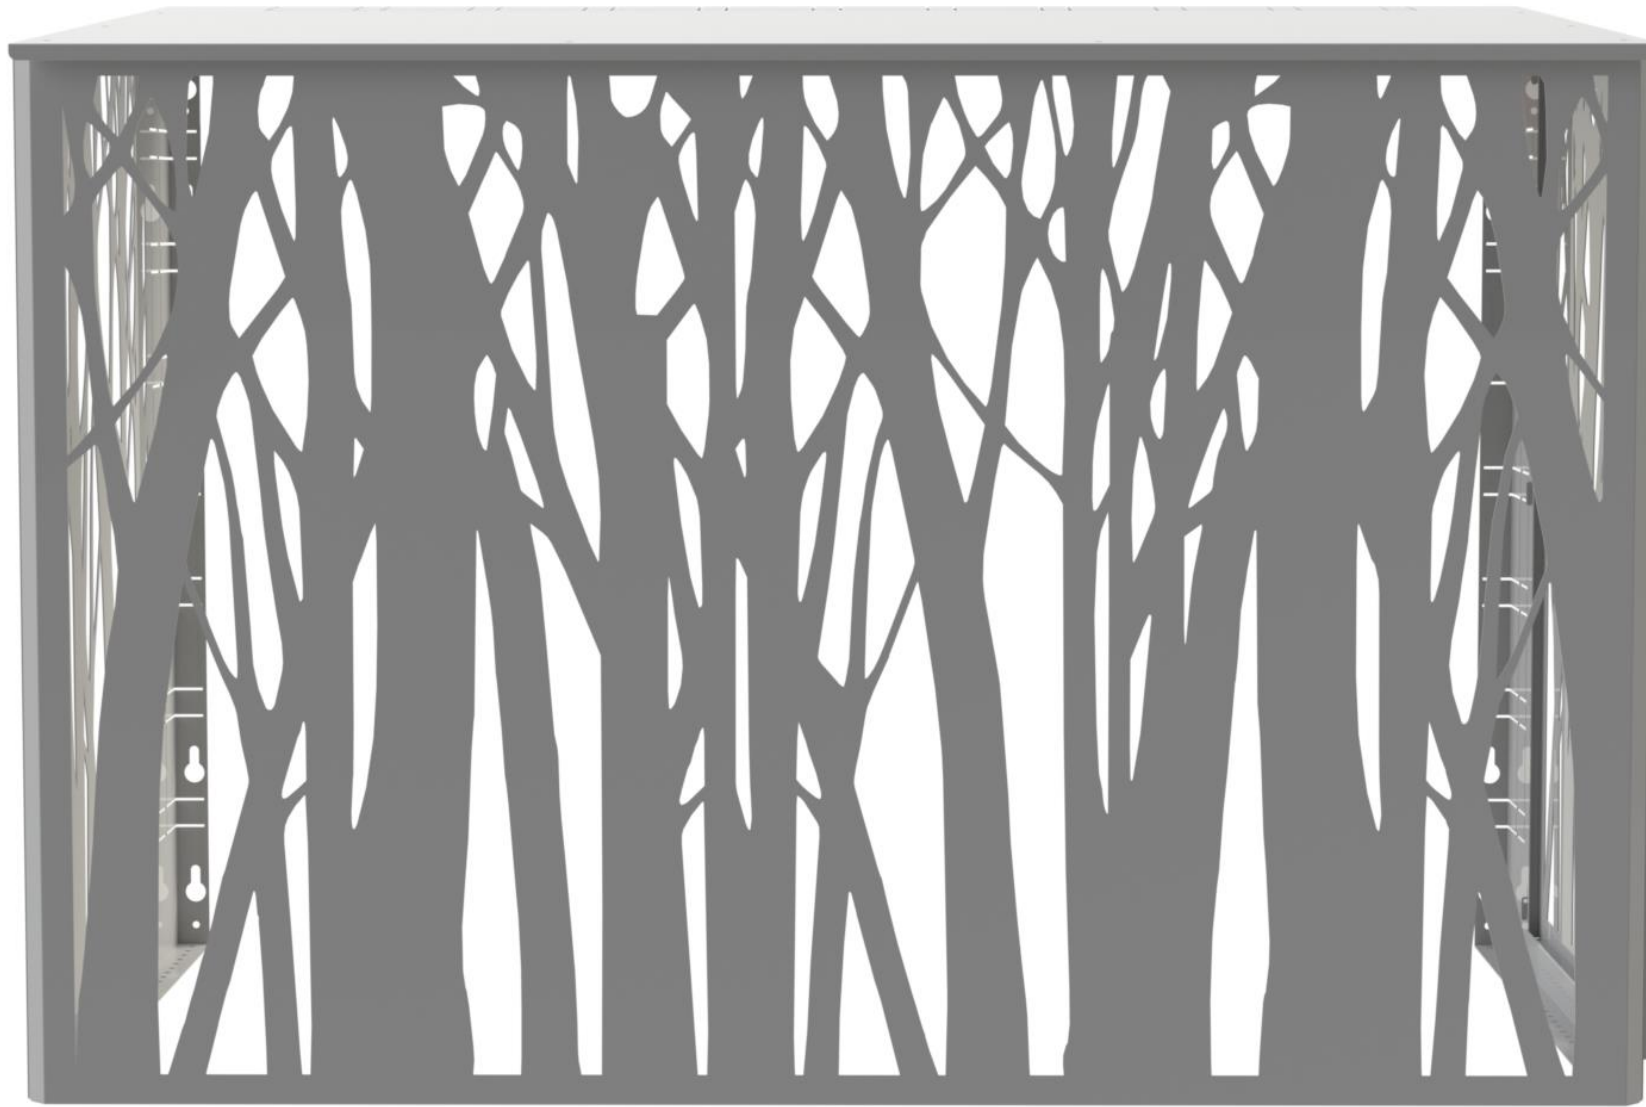

RAL 1001

Beež

RAL 5024

Helesinine

RAL 7016

Tumehall

RAL 7035

Helehall

RAL 8002

Pruun

RAL 8019

Tumepruun

RAL 9003

Valge

RAL 9005

Must