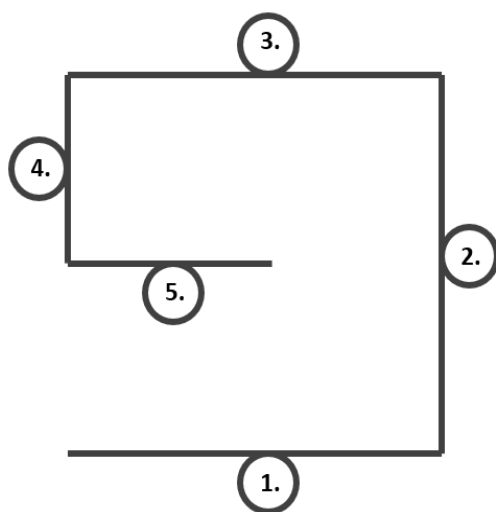

## Lisa

Toote mõõdud:

Toote laius: 1360 mm  
Toote sügavus: 1360 mm  
Toote kõrgus: 1600 mm

Põhja mõõt: 1490×1490

## Rannakabiini kasulik välispind

Kleebistrükiste mõõtmed (\*Kasulik pind kokku 6.25m<sup>2</sup>)

## Rannakabiini kasulik välispind

PVC kanga mõõtmed (\*Kasulik pind kokku 7.52m<sup>2</sup>)

Meie jaoks on oluline kliendile orienteeritud spetsiaalse lahenduse leidmine. Kui vajate nõu, milline lahendus just Teile sobiks, siis aitame Teid oma teadmiste ja kogemustega erinevate tellimuste elluviimisel.