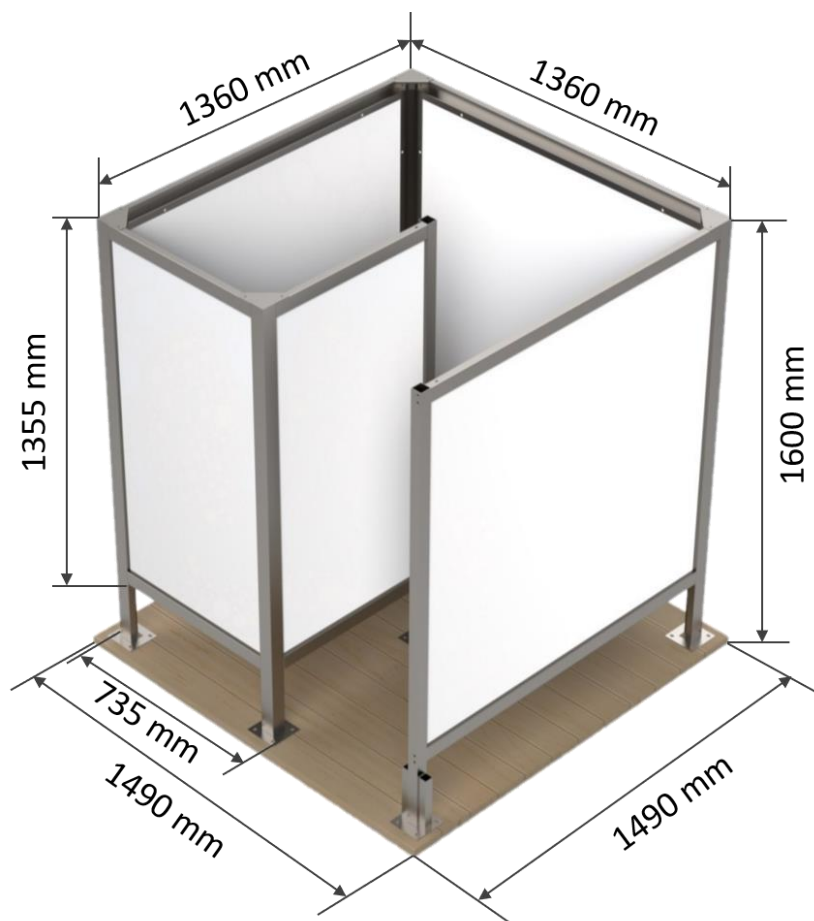

## Lisa

Toote mõõdud:

Toote laius: 1360 mm  
Toote sügavus: 1360 mm  
Toote kõrgus: 1600 mm

Põhja mõõt: 1490×1490

## Rannakabiini kasulik välispind

Kleebistrükiste mõõtmed (\*Kasulik pind kokku 6.25m<sup>2</sup>)

## Rannakabiini kasulik välispind

PVC kanga mõõtmed (\*Kasulik pind kokku 7.52m<sup>2</sup>)

Meie jaoks on oluline kliendile orienteeritud spetsiaalse lahenduse leidmine. Kui vajate nõu, milline lahendus just Teile sobiks, siis aitame Teid oma teadmiste ja kogemustega erinevate tellimuste elluviimisel.