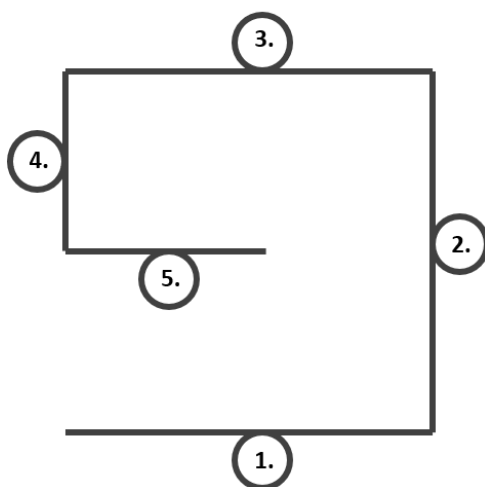

## Lisa

Toote mõõdud:

Toote laius: 1360 mm  
Toote sügavus: 1360 mm  
Toote kõrgus: 1600 mm

Põhja mõõt: 1490×1490

## Rannakabiini kasulik välispind

Kleebistrükiste mõõtmed (\*Kasulik pind kokku 6.25m<sup>2</sup>)

## Rannakabiini kasulik välispind

PVC kanga mõõtmed (\*Kasulik pind kokku 7.52m<sup>2</sup>)

Meie jaoks on oluline kliendile orienteeritud spetsiaalse lahenduse leidmine. Kui vajate nõu, milline lahendus just Teile sobiks, siis aitame Teid oma teadmiste ja kogemustega erinevate tellimuste elluviimisel.