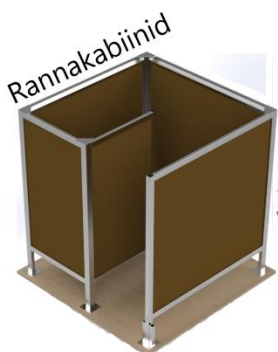

Tegeleme üle Eesti!

- Elektri- ja sidekilbiuksed
- Rannakabiinid
- Lehtmetailitööd
- Profilmetailitööd
- Treimine / Freesimine
- Pinnatöötlus
- Prototüübid / Tootearendus