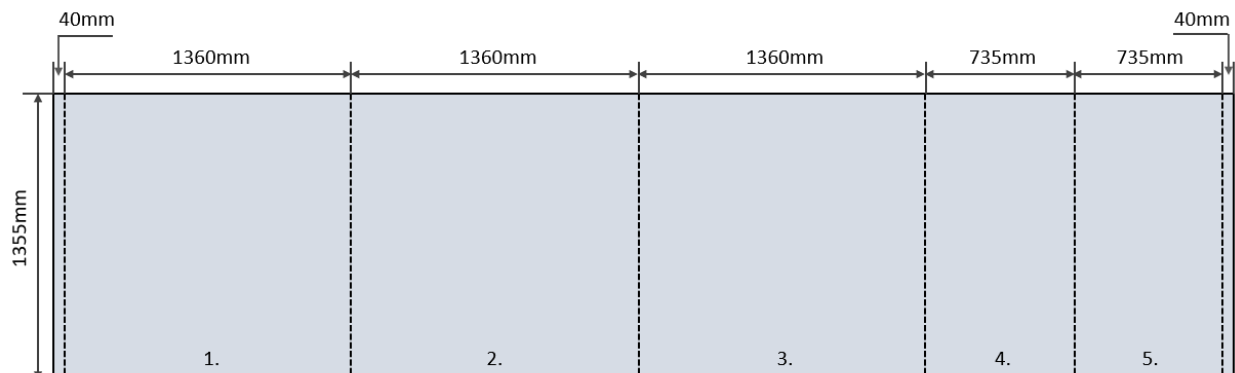

## Lisa

Toote mõõdud:

Toote laius: 1360 mm  
Toote sügavus: 1360 mm  
Toote kõrgus: 1600 mm

Põhja mõõt: 1490×1490

## Rannakabiini kasulik välispind

Kleebistrükiste mõõtmed (\*Kasulik pind kokku 6.25m<sup>2</sup>)

## Rannakabiini kasulik välispind

PVC kanga mõõtmed (\*Kasulik pind kokku 7.52m<sup>2</sup>)

Meie jaoks on oluline kliendile orienteeritud spetsiaalse lahenduse leidmine. Kui vajate nõu, milline lahendus just Teile sobiks, siis aitame Teid oma teadmiste ja kogemustega erinevate tellimuste elluviimisel.