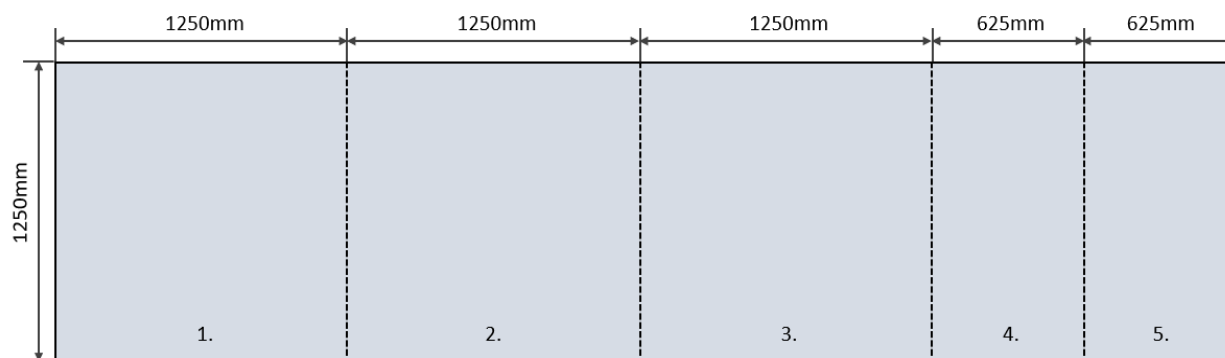

## Lisa

Toote mõõdud:

Toote laius: 1360 mm  
Toote sügavus: 1360 mm  
Toote kõrgus: 1600 mm

Põhja mõõt: 1490×1490

## Rannakabiini kasulik välispind

Kleebistrükiste mõõtmed (\*Kasulik pind kokku 6.25m<sup>2</sup>)

## Rannakabiini kasulik välispind

PVC kanga mõõtmed (\*Kasulik pind kokku 7.52m<sup>2</sup>)

Meie jaoks on oluline kliendile orienteeritud spetsiaalse lahenduse leidmine. Kui vajate nõu, milline lahendus just Teile sobiks, siis aitame Teid oma teadmiste ja kogemustega erinevate tellimuste elluviimisel.