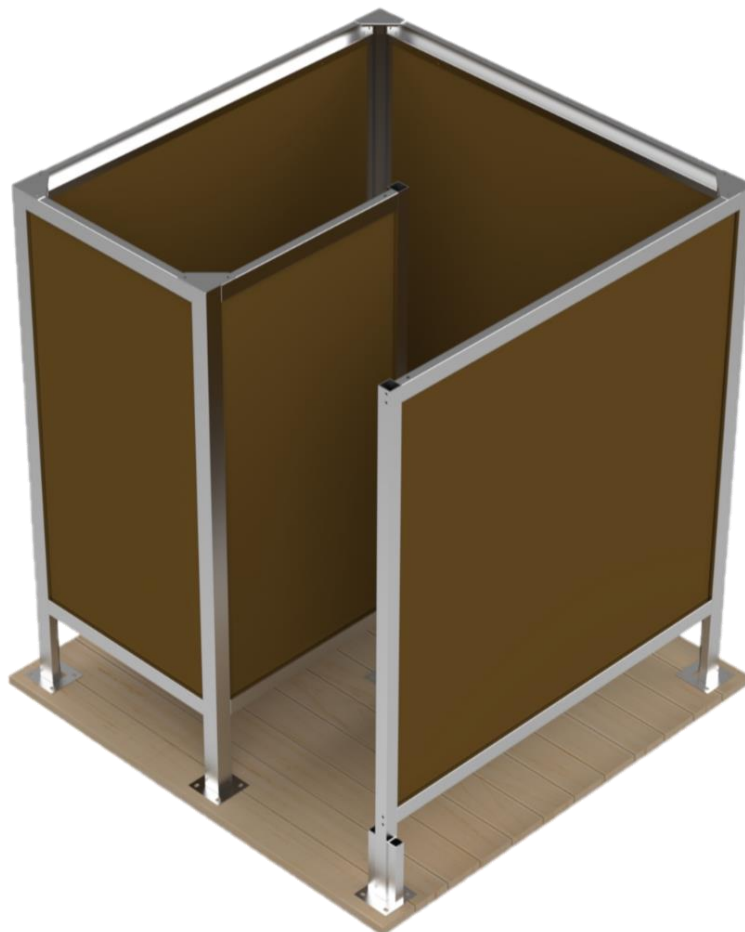

Clemson Rannakabiinid

2021